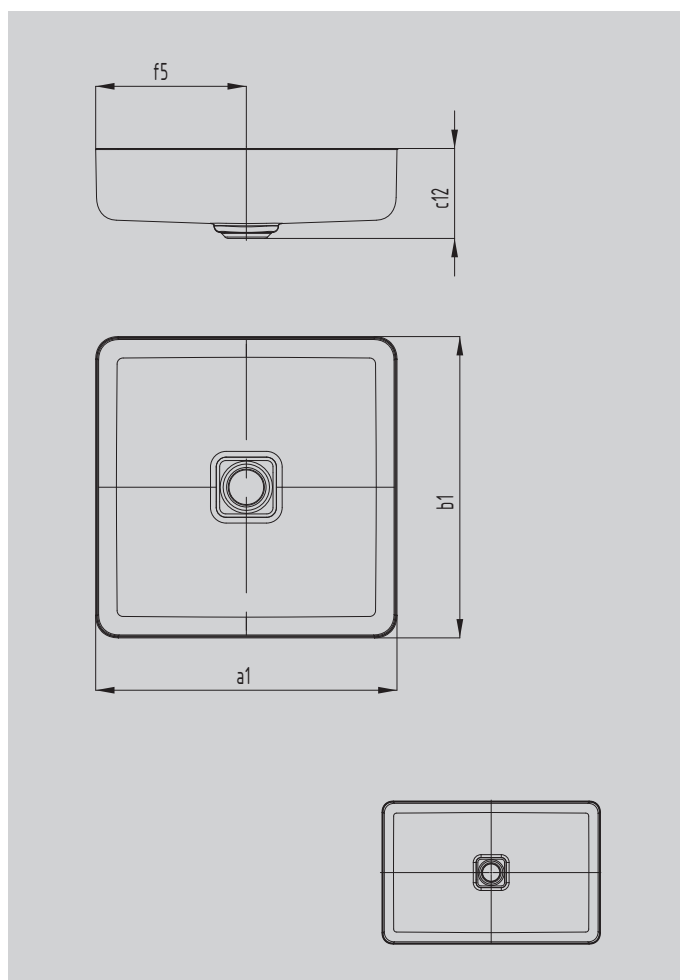

Riproduzione simile

Modello		3185
Lunghezza esterna [mm]	$a_1$	580 mm
Larghezza esterna [mm]	$b_1$	380 mm
Distanza dal bordo superiore alla base dello scarico [mm]	$c_{12}$	119 mm
Distanza fra lo spigolo esterno ed il centro del foro di scarico [mm]	$f_5$	190 mm
Peso netto [kg]		8 kg